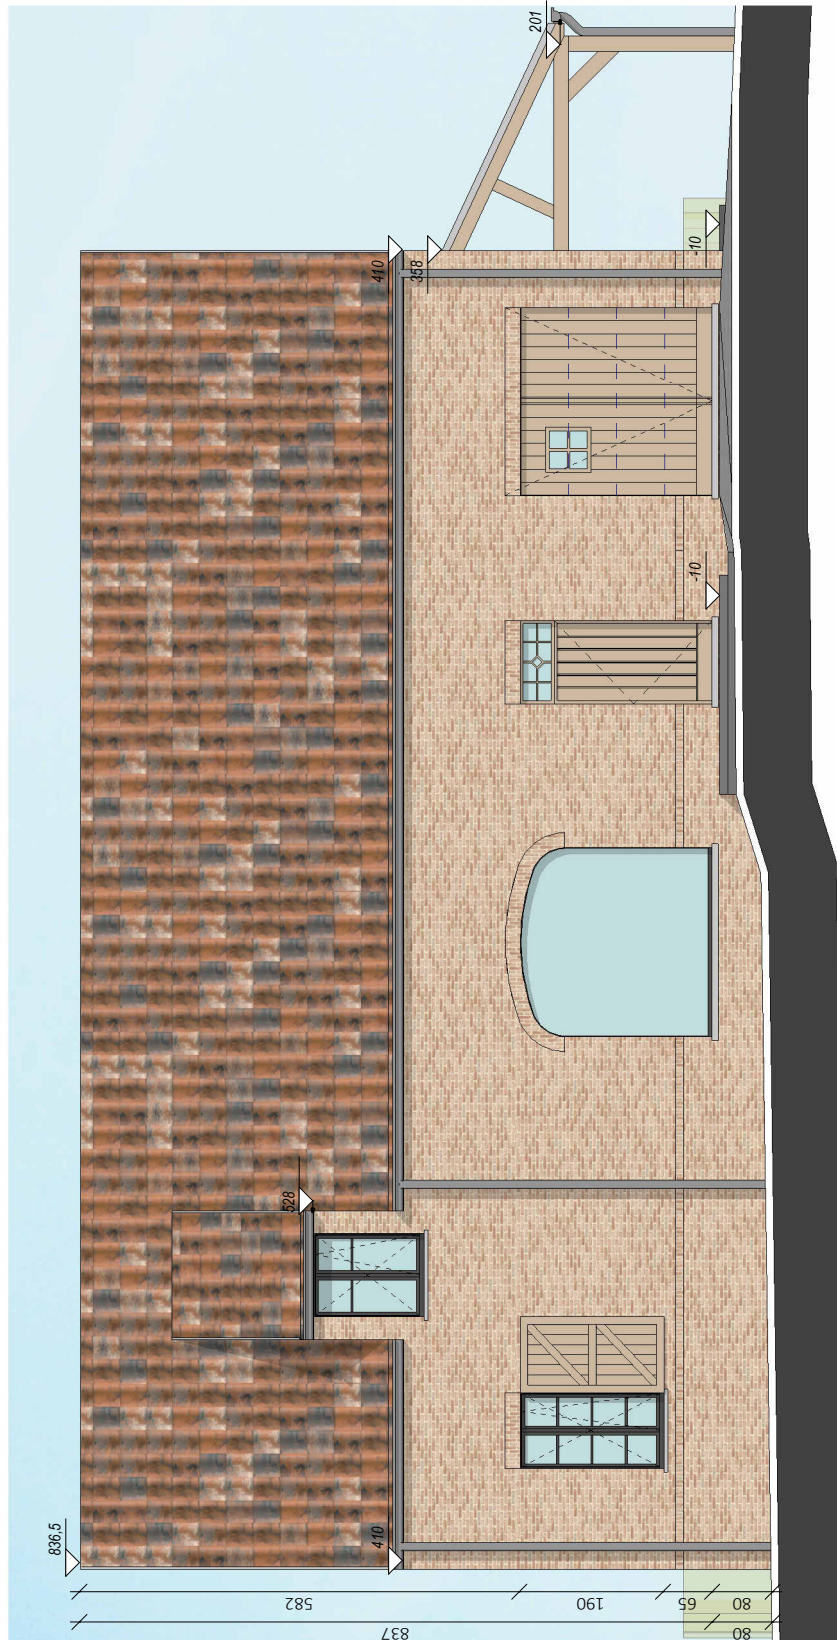

GELIJKVLOERS WONING 2

0 1 2 3 4 5m
Schaal 1/100

Bouwplaats: Langevelddreef
9840 Nazareth -De Pinte

Opp. Perceel: 843 m²

Bouwheer
.danneels
WE BUILD PEOPLE HAPPY
Sint-Baafskerkstraat 1 8200 Sint-Andries

Architect
berkenarchitects
Bellemeestraat 50 9880 Aalter

2e VERDIEPING WONING 2

0 1 2 3 4 5m

Schaal 1/100

Bouwplaats: Langevelddreef
9840 Nazareth -De Pinte

Opp. Perceel: 843 m²

Bouwheer
.danneels
WE BUILD PEOPLE HAPPY
Sint-Baafskerstraat 1 8200 Sint-Andries

Architect
berkeinarhitects
Bellestraat 50 9880 Aalter

0 1 2 3 4 5m

Schaal 1/100

VOORGEVEL WONING 2

Bouwplaats: Langevelddreef
9840 Nazareth -De Pinte

Opp. Perceel: 843 m²

Bouwheer
.danneels
WE BUILD PEOPLE HAPPY
Sint-Baafskerkerstraat 1 8200 Sint-Andries

Architect
berkeinarchitects
Bellemeestraat 50 9880 Aalter

ACHTERGEVEL WONING 2

0 1 2 3 4 5m
Schaal 1/100

Bouwplaats: Langevelddreef
9840 Nazareth -De Pinte

Opp. Perceel: 843 m²

Bouwheer
.danneels
WE BUILD PEOPLE HAPPY
Sint-Baafskerkstraat 1 8200 Sint-Andries

Architect
berkeinarhitects
Bellemeestraat 50 9880 Aalter