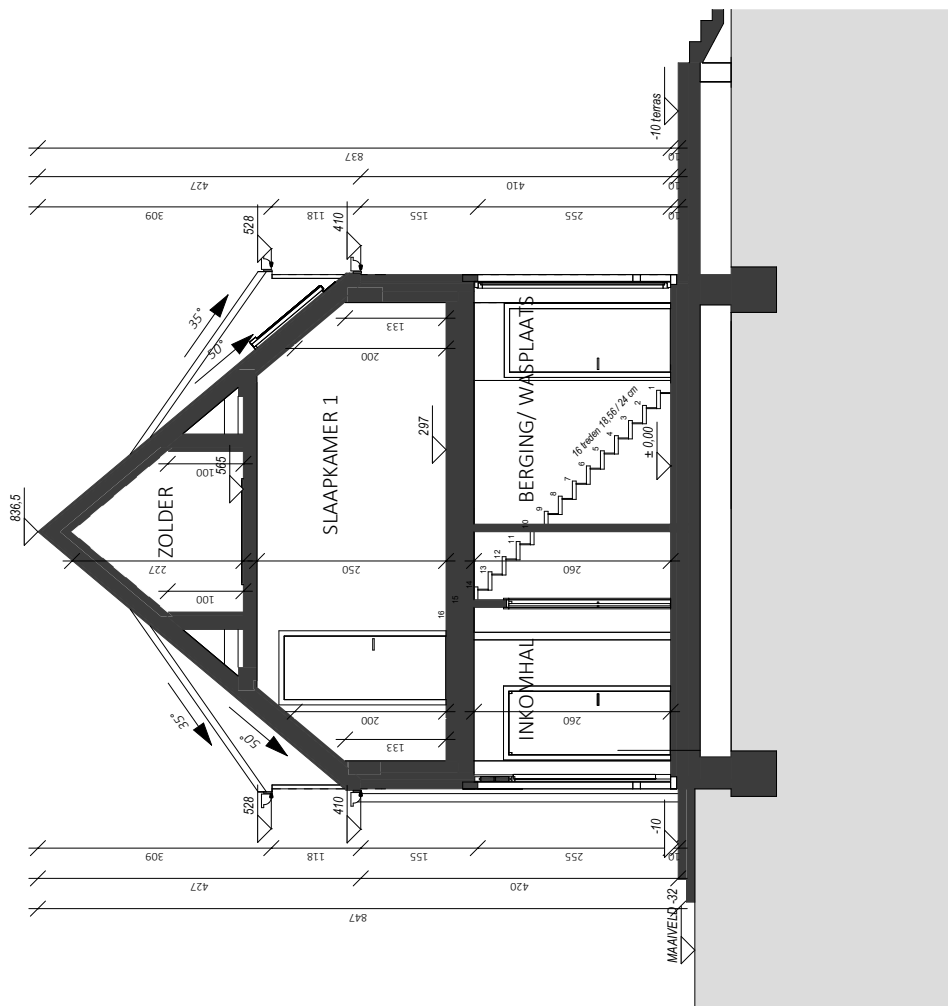

LINKERZIJGEVEL WONING 2

0 1 2 3 4 5m
Schaal 1/100

Bouwplaats: Langevelddreef
9840 Nazareth -De Pinte

Opp. Perceel: 843 m²

Bouwheer
.danneels
WE BUILD PEOPLE HAPPY
Sint-Baafskerkstraat 1 8200 Sint-Andries

Architect
berkeinarchitects
Bellemeestraat 50 9880 Aalter