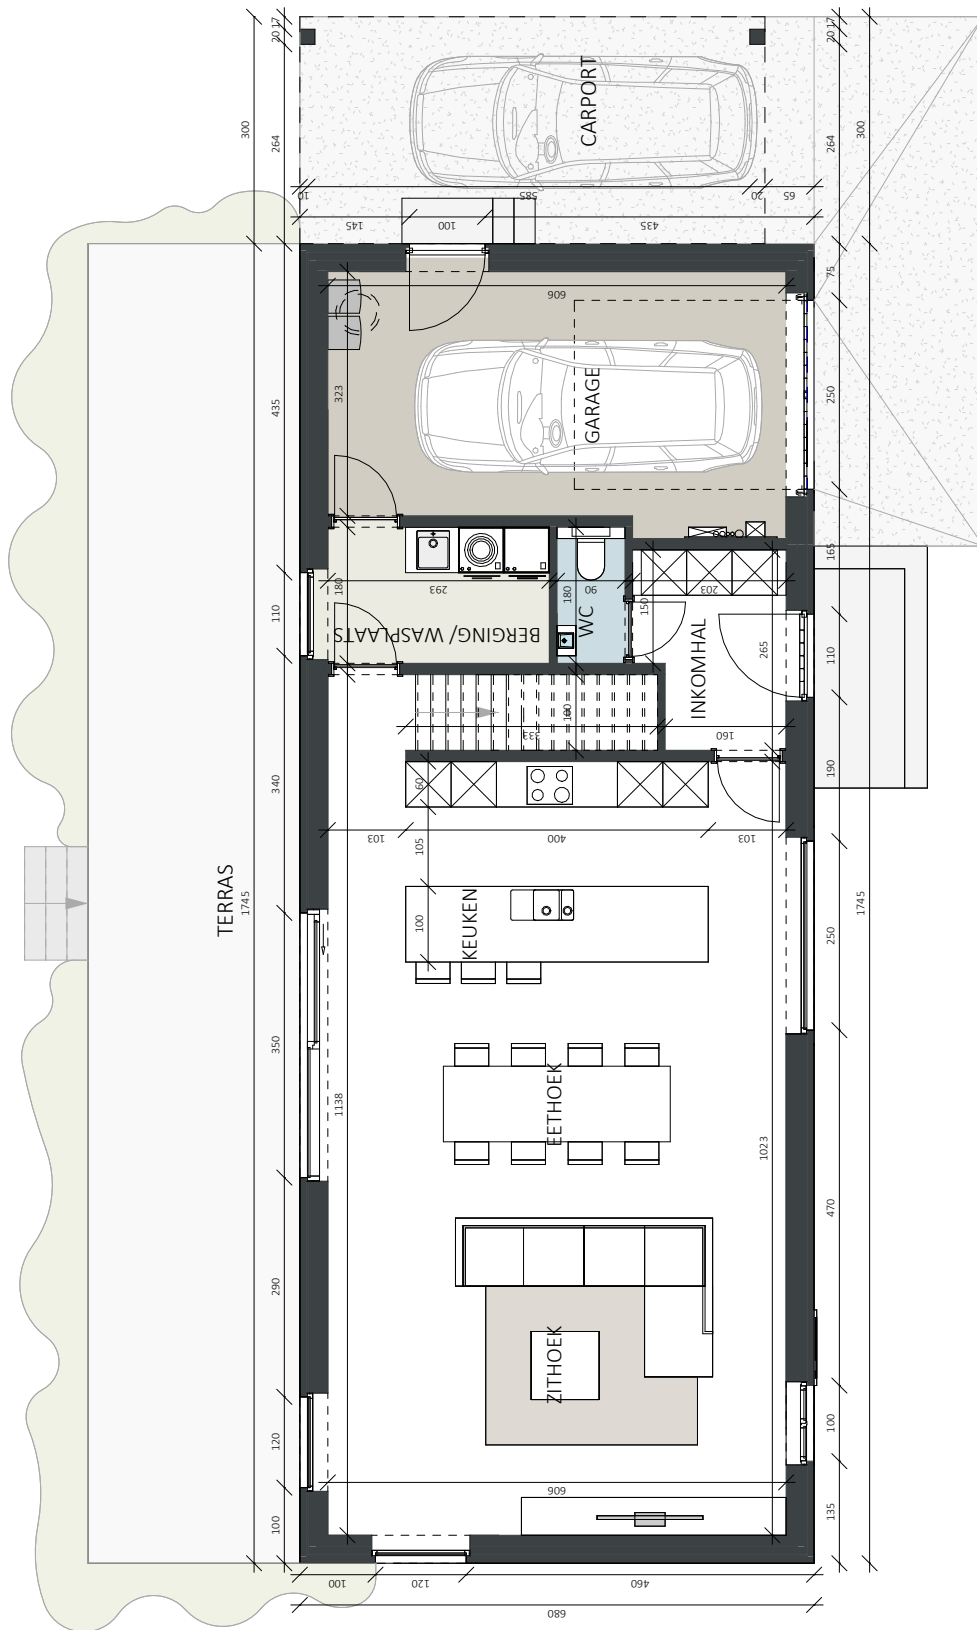

INPLANTINGSPLAN WONING 2

Bouwplaats: Langevelddreef
9840 Nazareth -De Pinte

Opp. Perceel: 843 m²

Bouwheer
.danneels
WE BUILD PEOPLE HAPPY
Sint-Baafskerkstraat 1 8200 Sint-Andries

Architect
berkenarchitects
Bellemeestraat 50 9880 Aalter

GELIJKVLOERS WONING 2

0 1 2 3 4 5m
Schaal 1/100

Bouwplaats: Langevelddreef
9840 Nazareth -De Pinte

Opp. Perceel: 843 m²

Bouwheer
.danneels
WE BUILD PEOPLE HAPPY
Sint-Baafskerkstraat 1 8200 Sint-Andries

Architect
berkenarchitects
Bellemeestraat 50 9880 Aalter

2e VERDIEPING WONING 2

0 1 2 3 4 5m

Schaal 1/100

Bouwplaats: Langevelddreef
9840 Nazareth -De Pinte

Opp. Perceel: 843 m²

Bouwheer
.danneels
WE BUILD PEOPLE HAPPY
Sint-Baafskerstraat 1 8200 Sint-Andries

Architect
berkeinarhitects
Bellestraat 50 9880 Aalter

0 1 2 3 4 5m

Schaal 1/100

VOORGEVEL WONING 2

Bouwplaats: Langevelddreef
9840 Nazareth -De Pinte

Opp. Perceel: 843 m²

Bouwheer
.danneels
WE BUILD PEOPLE HAPPY
Sint-Baafskerkerstraat 1 8200 Sint-Andries

Architect
berkeinarchitects
Bellemeestraat 50 9880 Aalter