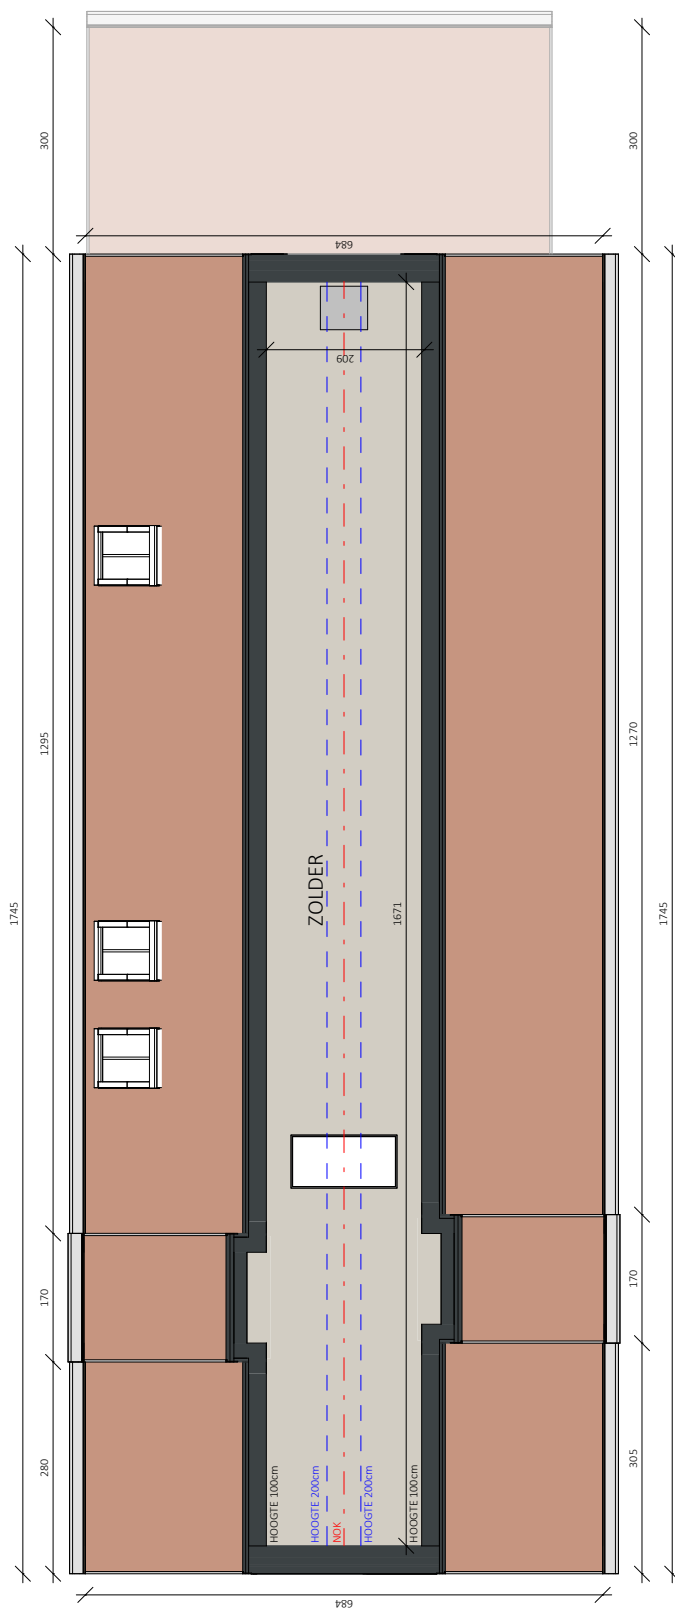

GELIJKVLOERS WONING 2

0 1 2 3 4 5m
Schaal 1/100

Bouwplaats: Langevelddreef
9840 Nazareth -De Pinte

Opp. Perceel: 843 m²

Bouwheer
.danneels
WE BUILD PEOPLE HAPPY
Sint-Baafskerkstraat 1 8200 Sint-Andries

Architect
berkenarchitects
Bellemeestraat 50 9880 Aalter

2e VERDIEPING WONING 2

0 1 2 3 4 5m

Schaal 1/100

Bouwplaats: Langevelddreef
9840 Nazareth -De Pinte

Opp. Perceel: 843 m²

Bouwheer
.danneels
WE BUILD PEOPLE HAPPY
Sint-Baafskerstraat 1 8200 Sint-Andries

Architect
berkeinarhitects
Bellestraat 50 9880 Aalter