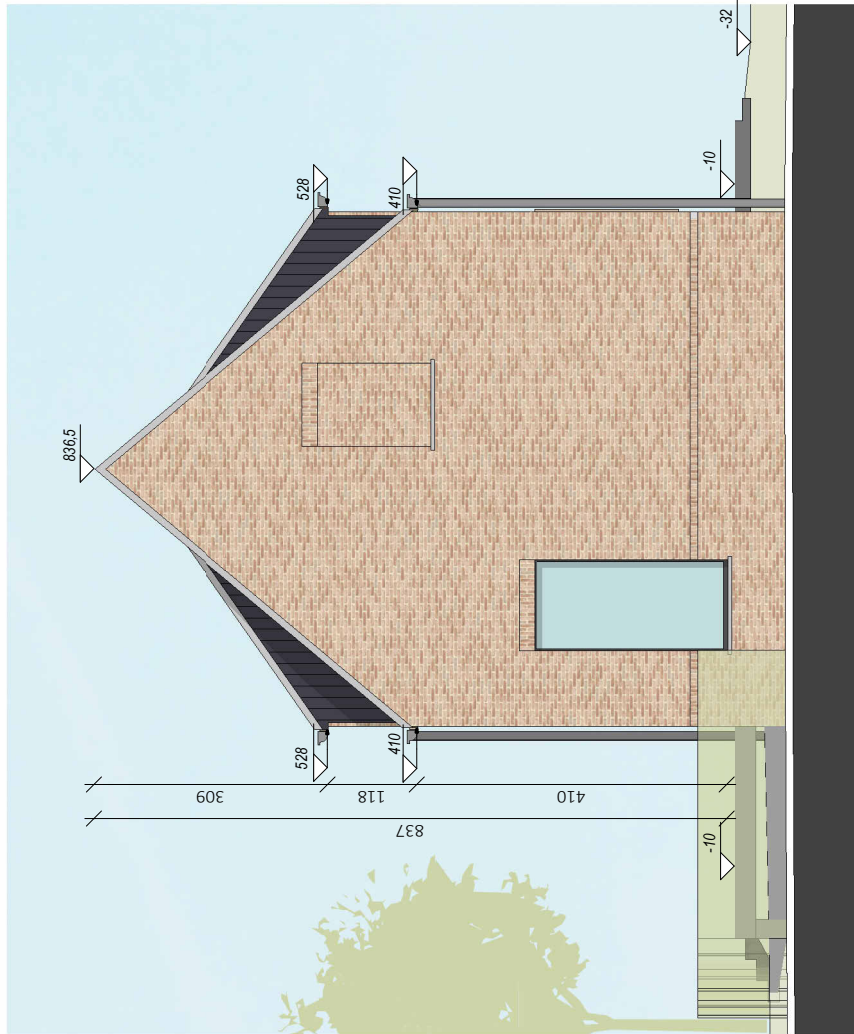

0 1 2 3 4 5m

Schaal 1/100

VOORGEVEL WONING 2

Bouwplaats: Langevelddreef
9840 Nazareth -De Pinte

Opp. Perceel: 843 m²

Bouwheer
.danneels
WE BUILD PEOPLE HAPPY
Sint-Baafskerkerstraat 1 8200 Sint-Andries

Architect
berkeinarchitects
Bellemeestraat 50 9880 Aalter

ACHTERGEVEL WONING 2

0 1 2 3 4 5m
Schaal 1/100

Bouwplaats: Langevelddreef
9840 Nazareth -De Pinte

Opp. Perceel: 843 m²

Bouwheer
.danneels
WE BUILD PEOPLE HAPPY
Sint-Baafskerkstraat 1 8200 Sint-Andries

Architect
berkeinarhitects
Bellemeestraat 50 9880 Aalter

LINKERZIJGEVEL WONING 2

0 1 2 3 4 5m
Schaal 1/100

Bouwplaats: Langevelddreef
9840 Nazareth -De Pinte

Opp. Perceel: 843 m²

Bouwheer
.danneels
WE BUILD PEOPLE HAPPY
Sint-Baafskerkstraat 1 8200 Sint-Andries

Architect
berkeinarchitects
Bellemeestraat 50 9880 Aalter